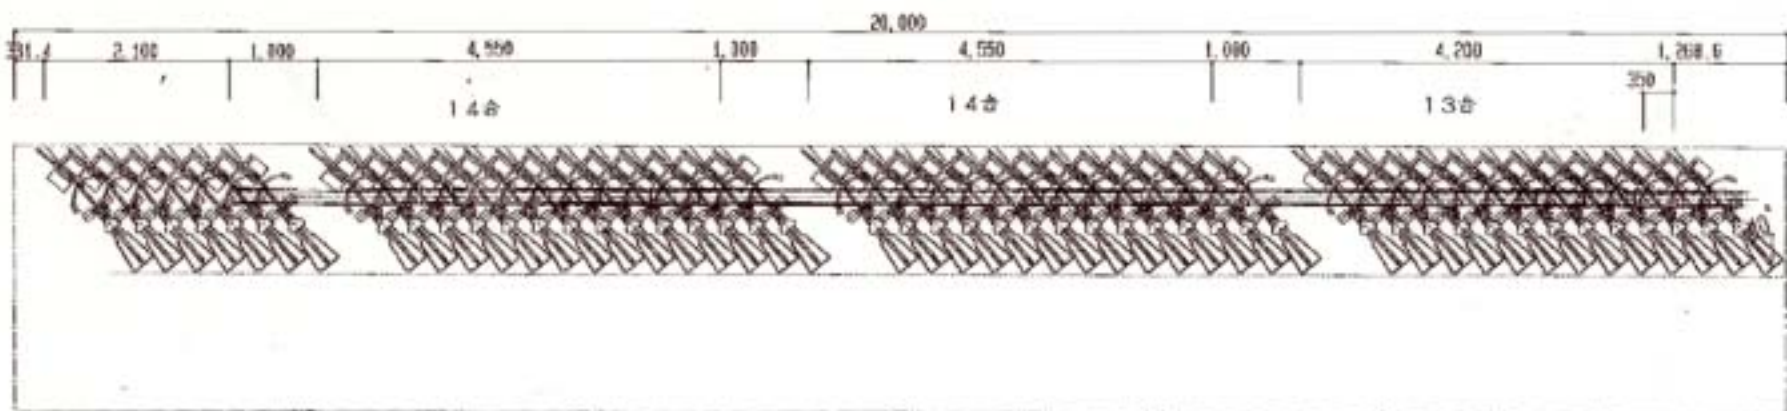

75台

48台

28台

幅50m	194台	
幅8m	28台	
幅8m	28台	
幅20m	75台	(通路幅が狭いです)
合計	325台	

NO.	名称	規格	材質	数量	備考
1					
2					8-
			W.N	1/60	
					2007.08.02