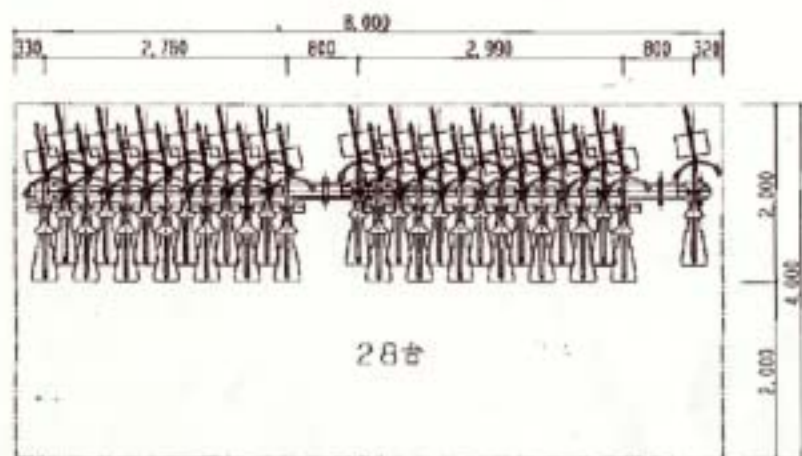

75台

48台

28台

幅50m	194台	
幅8m	28台	
幅8m	28台	
幅20m	75台	(通路幅が狭いです)
合計	325台	

NO.	名称	規格	材質	数量	備考
1					
2					8-
			W.N	1/60	
					2007.08.02